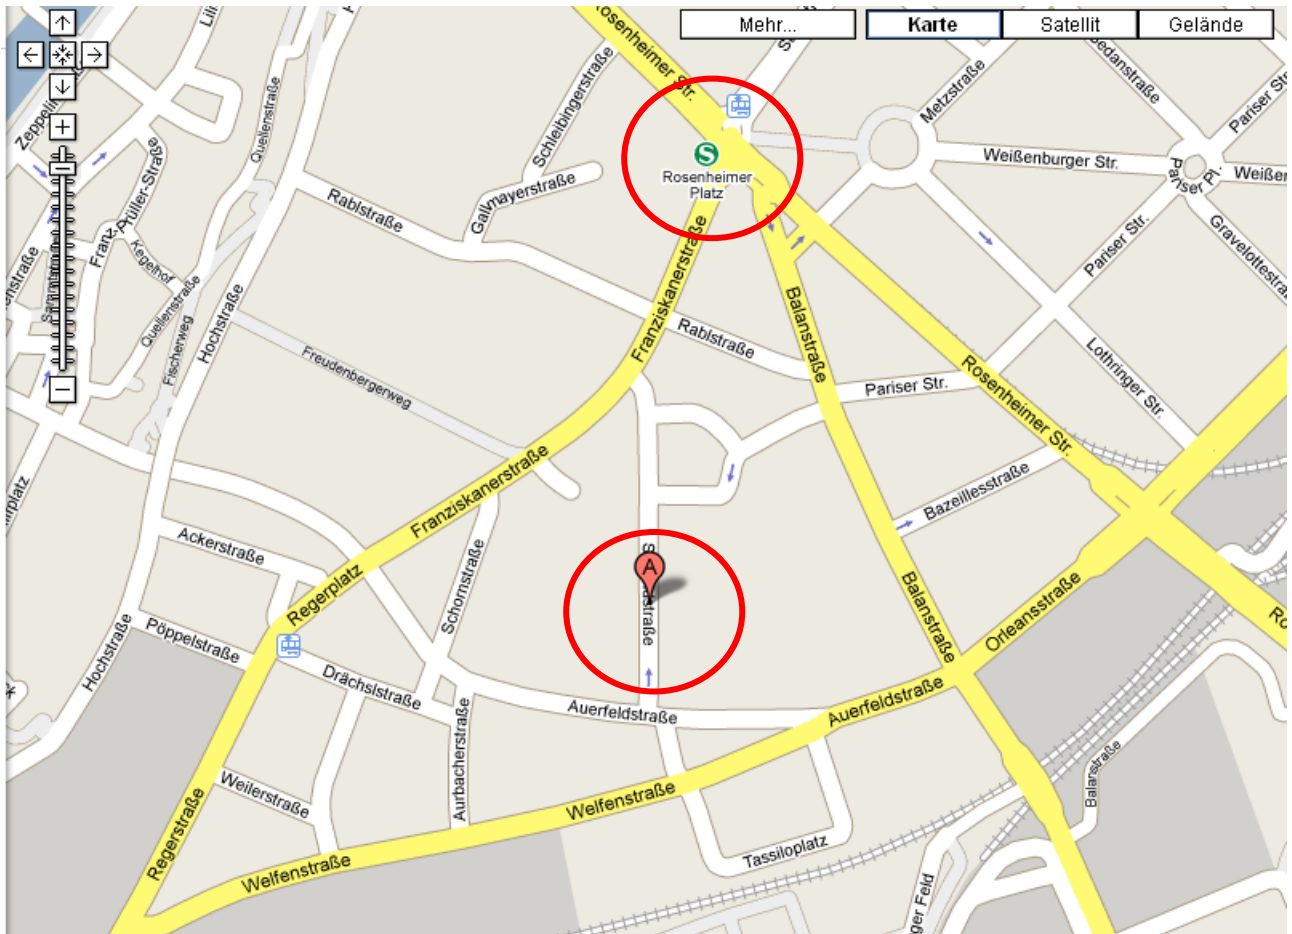

### Anreise mit der Bahn:

Vom Hauptbahnhof mit **jeder** S-Bahn Richtung Ostbahnhof. Bis Haltestelle **Rosenheimer Platz**.  
Von dort ca. 200m entlang der **Franziskanerstraße** und dann links in die **Sieboldstraße**  
einbiegen.

### Anreise mit dem Auto:

Auf dem Innsbrucker Ring Richtung Autobahn Salzburg.

Bei der Auffahrt zur Salzburger Autobahn **nicht auf die Autobahn**, sondern in die **Rosenheimer Straße** einbiegen.

Auf der Rosenheimer Straße bis zur Ampel Anzinger Straße / St. Martin Straße.

Dort links in die **St. Martin Straße** einbiegen und bis zur Balanstraße fahren.

Bei der 2. Ampel rechts in die **Balanstraße** einbiegen.

Nach der Unterführung an der Ampel Orleansstraße / Auerfeldstraße links in die **Auerfeldstraße**  
einbiegen und rechts halten.

Nach ca. 300m kommt auf der rechten Seite die **Sieboldstraße** und der TSV München-Ost.